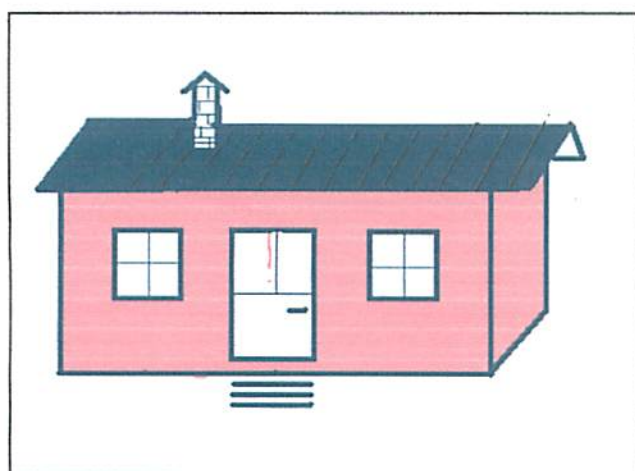

MODEL 1

S= 20 mp.; Dim. 4x5x2.1 m; Cost : 3.500 euro

Obs. - Pentru o singura persoana

_ Compusa din : o camera, o usa, un geam,, o soba, un pat, o masa si un scaun.
Exterior: gard la strada, poarta, fantana, magazine pentru lemne si unelte, toaleta, alee, 3 pomi fructiferi.

MODEL 2

S= 28 mp.; Dim. 4x7x2.1 m; Cost : 4.800 euro

Obs. - Pentru 2-5 persoane

_ Compusa din : 2 camere, 2 usi, un geam,, o soba, 2 paturi, o masa si 2 scaune.
Exterior: gard la strada, poarta, fantana, magazine pentru lemne si unelte, toaleta, alee, 3 pomi fructiferi.

MODEL 3

S= 36 mp.; Dim.4x9x2.1 m; Cost : 6.000 euro

Obs. - Pentru peste 5 persoane

_ Compusa din : 3 camere, 3 usi, 2 geamuri,, 2 sobe, 3 paturi, 2 mase si 4 scaune. Exterior: gard la strada, poarta, fantana, magazine pentru lemne si unelte, toaleta, alee, 3 pomi fructiferi.